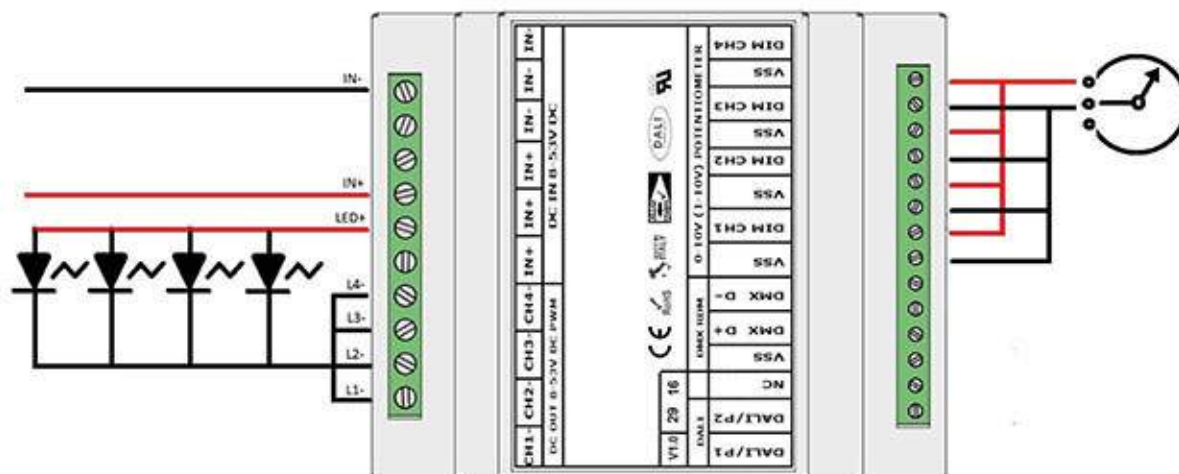

Un valore di tensione inferiore ad 1V viene interpretato come carico spento.

*Tale impostazione è configurabile tramite l'interfaccia cod. PRGML

Qui di seguito i collegamenti per le modalità potenziometro monocanale (100 Kohm) e 0-10V, 1-10V monocanale

COLLEGAMENTO POTENZIOMETRO MONOCANALE ML-EVO - FIGURA N. 12