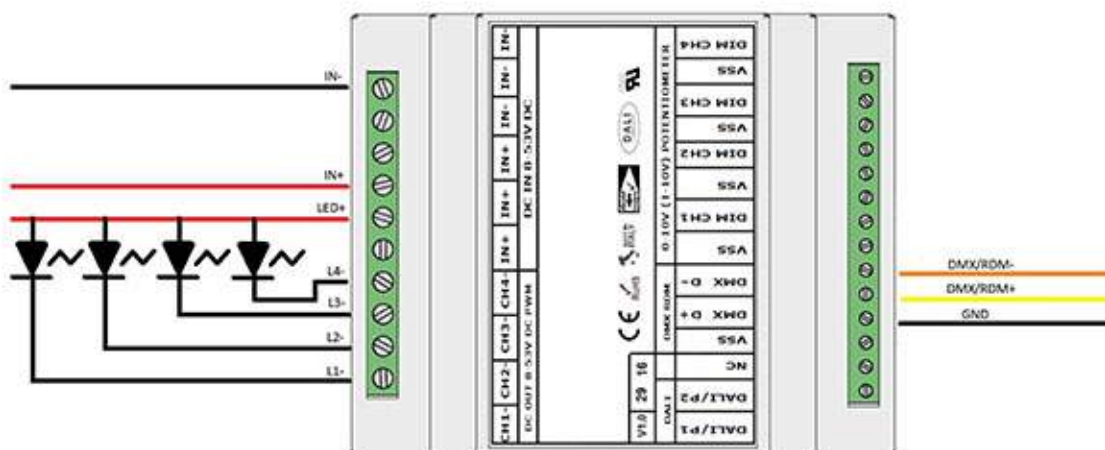

La connessione del carico LED su **ML-EVO** (uscita tensione costante anodo comune) deve essere effettuata utilizzando i morsetti IN+, CH1-, CH2-, CH3- e CH4- come in Figura 1

Nelle modalità monocanale è consigliato cortocircuitare i poli CH1-, CH2-, CH3-, CH4- per distribuire uniformemente il carico.

MODALITA' DI FUNZIONAMENTO

I dispositivi **ML-EVO** possono operare in diverse modalità.

La programmazione della modalità operativa, oltre che quella di altri parametri di funzionamento (es. indirizzo DMX-512, fade, etc.) deve essere effettuata mediante il programmatore opzionale **PRGML**. Riferirsi al manuale del programmatore per il setup delle modalità.

Le modalità supportate sono:

- INGRESSO SLAVE DMX-512/RDM 4 CANALI (DEFAULT)
- INGRESSO SLAVE DMX-512/RDM 4 CANALI CON POSSIBILITA' DI SETTAGGIO PARAMETRI
- INGRESSO SLAVE DMX-512/RDM MONOCANALE
- INGRESSO SLAVE DMX-512/RDM MONOCANALE CON POSSIBILITA' DI SETTAGGIO PARAMETRI
- INGRESSO DALI 4 CANALI
- INGRESSO DALI MONOCANALE
- INGRESSO PUSH (NON ISOLATO) 4 CANALI INDIPENDENTI + BLUETOOTH
- INGRESSO PUSH (ISOLATO) MONOCANALE + BLUETOOTH
- INGRESSO POTENZIOMETRO LINEARE (100Kohm), 0-10V/1-10V (NON ISOLATO) 4 CANALI INDIPENDENTI
- GENERATORE SHOW STANDALONE CON CONTROLLO TRASMISSIONE SU BUS DMX-512

INGRESSO SLAVE DMX-512/RDM 4 CANALI (DEFAULT)

COLLEGAMENTO ML-EVO A BUS DMX512/RDM - FIGURA N. 2

In questa modalità (DEFAULT) il dispositivo può essere controllato mediante un bus DMX-512/RDM. Il dispositivo occupa 4 canali DMX-512/RDM, a partire dall'indirizzo di base. L'indirizzo DMX di base (DEFAULT 1) può essere impostato mediante protocollo RDM oppure mediante il programmatore (opzionale) PRGML. Fare riferimento al manuale del programmatore per le modalità. In questa modalità il dispositivo lavora in curva lineare e la funzionalità FADE è disabilitata.