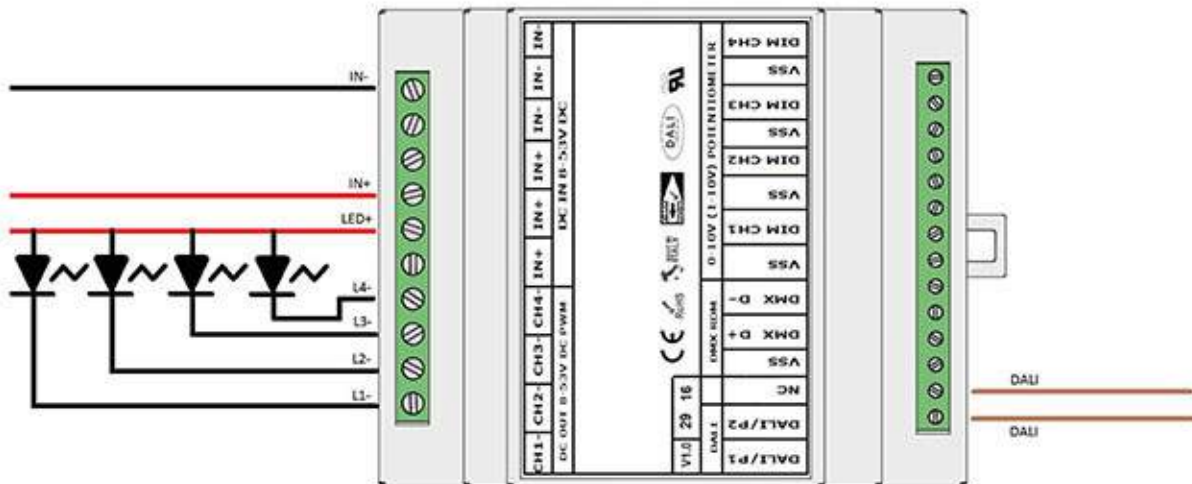

INGRESSO DALI 4 CANALI

COLLEGAMENTO DALI ML-EVO - FIGURA N. 6

In questa modalità i dimmer LM-EVO agiscono come dimmer DALI 4 canali. Il dispositivo viene riconosciuto durante l'indirizzamento come 4 dispositivi DALI completamente indipendenti. La corrente max assorbita dal bus DALI è di circa 2mA.

In questa modalità, i parametri ricevuti dal bus DALI vengono inviati anche sul bus DMX512/RDM sui canali fissi 1-2-3-4:

PRIMO DEVICE DALI -> DMX512 ADDRESS 1
SECONDO DEVICE DALI -> DMX512 ADDRESS 2
TERZO DEVICE DALI -> DMX512 ADDRESS 3
QUARTO DEVICE DALI -> DMX512 ADDRESS 4

ATTENZIONE IN QUESTA MODALITA' IL CONTROLLO BLE (Bluetooth) E' INIBITO

Qui di seguito i comandi standard implementati:

DIRECT ARC POWER
OFF
UP
DOWN
STEP UP
STEP DOWN
RECALL MAX LEVEL
RECALL MIN LEVEL
STEP DOWN AND OFF
ON AND STEP UP
GO TO SCENE (0-15)
RESET
STORE ACTUAL LEVEL IN THE DTR
STORE THE DTR AS MAX LEVEL
STORE THE DTR AS MIN LEVEL
STORE THE DTR AS SYSTEM FAILURE LEVEL
STORE THE DTR AS POWER ON LEVEL
STORE THE DTR AS FADE TIME
STORE THE DTR AS FADE RATE