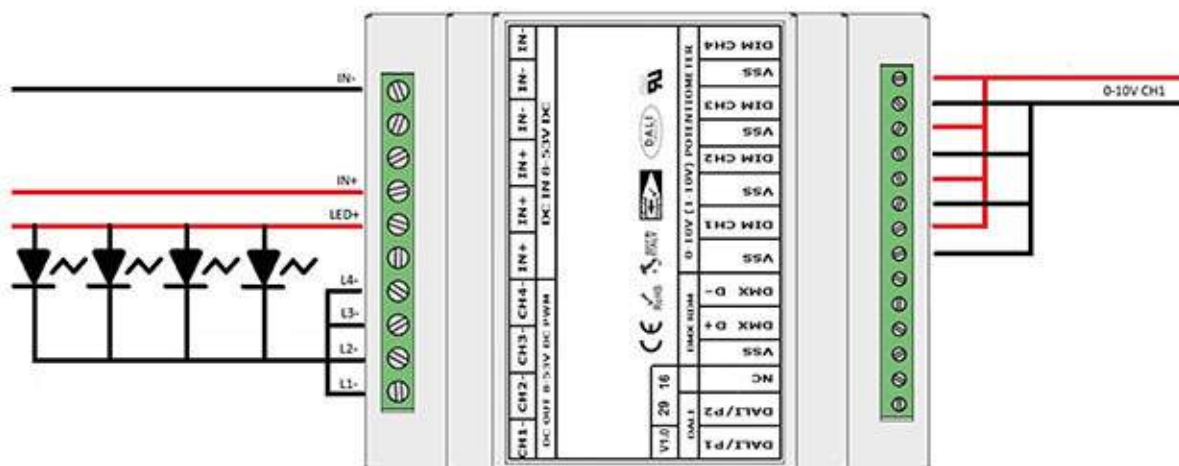

COLLEGAMENTO 0-10V/1-10V MONOCANALE LM-EVO - FIGURA N. 13

Questa modalità consente il controllo del dimmer **LM-EVO** con segnali analogici ed uscite sincrone monocanale. In base al cablaggio effettuato come da figure precedenti è possibile utilizzare un segnale 0-10V (1-10V) o in alternativa un potenziometro lineare con valore 100Kohm.

Tutti i canali di uscita verranno gestiti in maniera sincrona e proporzionale al segnale di ingresso. La corrente max assorbita dal dimmer dall'interfaccia 0-10V/1-10V in modalità monocale è di 0,4mA. Di default la curva di dimming segue un andamento logaritmico* proporzionale alla tensione di controllo. Un valore di tensione inferiore ad 1V viene interpretato come carico spento.

*Tale impostazione è configurabile tramite l'interfaccia cod. PRGML