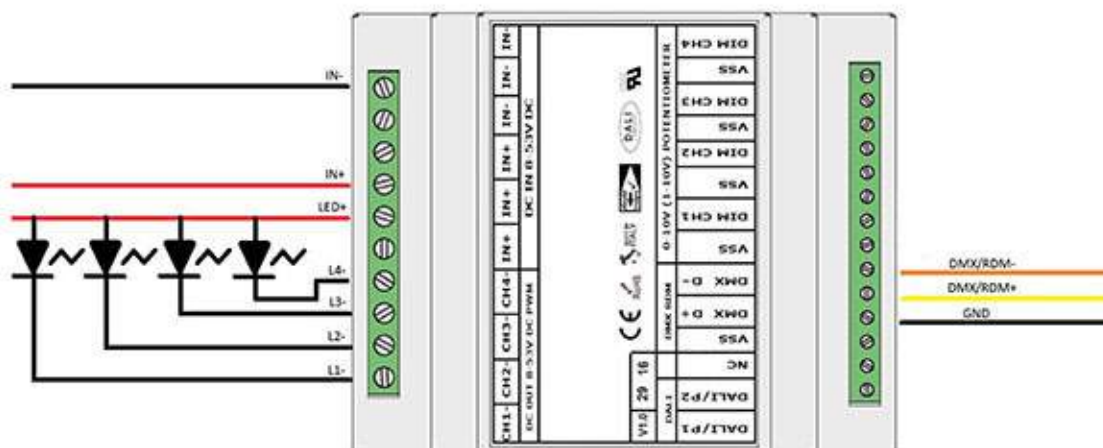

INGRESSO SLAVE DMX-512/RDM 4 CANALI CON POSSIBILITA' DI SETTAGGIO PARAMETRI

COLLEGAMENTO ML-EVO A BUS DMX512/RDM - FIGURA N. 3

In questa modalità il dispositivo può essere controllato mediante un bus DMX-512/RDM.

Il dispositivo occupa 4 canali DMX-512/RDM, a partire dall'indirizzo di base.

L'indirizzo DMX di base (DEFAULT 1) può essere impostato mediante protocollo RDM oppure mediante il programmatore (opzionale) PRGML.

Fare riferimento al manuale del programmatore per le modalità.

In questa modalità è inoltre possibile selezionare la curva di risposta del dispositivo (LOG o LIN) ed abilitare o disabilitare il FADE HW.

ATTENZIONE: PER IL CORRETTO FUNZIONAMENTO DEL BUS DMX E' NECESSARIO COLLEGARE TRA LORO I POLI GND DEI DISPOSITIVI CONNESSI AL BUS. UTILIZZARE IL MORSETTO VSS COME IN FIGURA 3.

ATTENZIONE IN QUESTA MODALITA' IL CONTROLLO BLE (Bluetooth) E' INIBITO