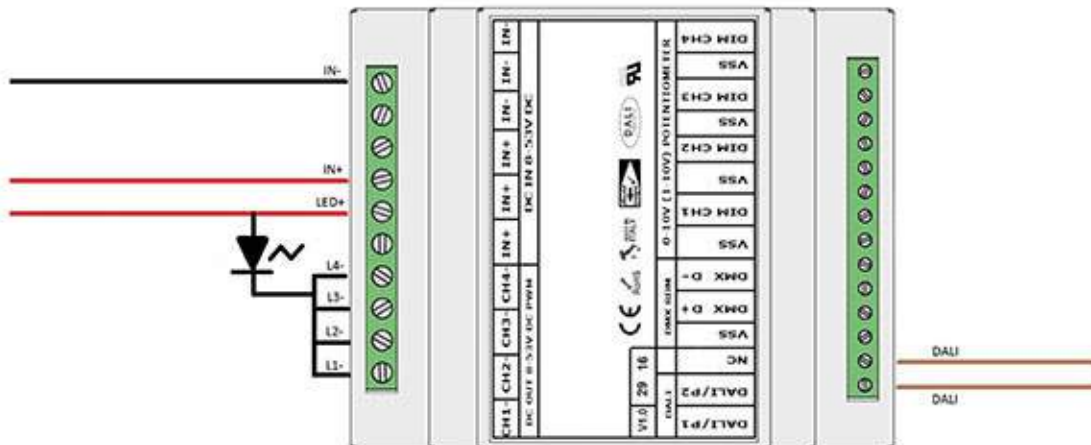

INGRESSO DALI MONOCANALE

COLLEGAMENTO DALI LM-EVO - FIGURA N. 7

In questa modalità i dimmer ML-EVO agiscono come dimmer DALI monocanale. La corrente max assorbita dal bus DALI è di circa 2mA.

In questa modalità, i parametri ricevuti dal bus DALI vengono inviati anche sul bus DMX512/RDM sui canali fissi 1-2-3-4:

- PRIMO DEVICE DALI -> DMX512 ADDRESS 1
- SECONDO DEVICE DALI -> DMX512 ADDRESS 2
- TERZO DEVICE DALI -> DMX512 ADDRESS 3
- QUARTO DEVICE DALI -> DMX512 ADDRESS 4

ATTENZIONE IN QUESTA MODALITA' IL CONTROLLO BLE (Bluetooth) E' INIBITO

Qui di seguito i comandi standard implementati:

- DIRECT ARC POWER
- OFF
- UP
- DOWN
- STEP UP
- STEP DOWN
- RECALL MAX LEVEL
- RECALL MIN LEVEL
- STEP DOWN AND OFF
- ON AND STEP UP
- GO TO SCENE (0-15)
- RESET
- STORE ACTUAL LEVEL IN THE DTR
- STORE THE DTR AS MAX LEVEL
- STORE THE DTR AS MIN LEVEL
- STORE THE DTR AS SYSTEM FAILURE LEVEL
- STORE THE DTR AS POWER ON LEVEL
- STORE THE DTR AS FADE TIME
- STORE THE DTR AS FADE RATE
- STORE THE DTR AS SCENE (0-15)
- REMOVE FROM SCENE (0-15)
- ADD TO GROUP (0-15)