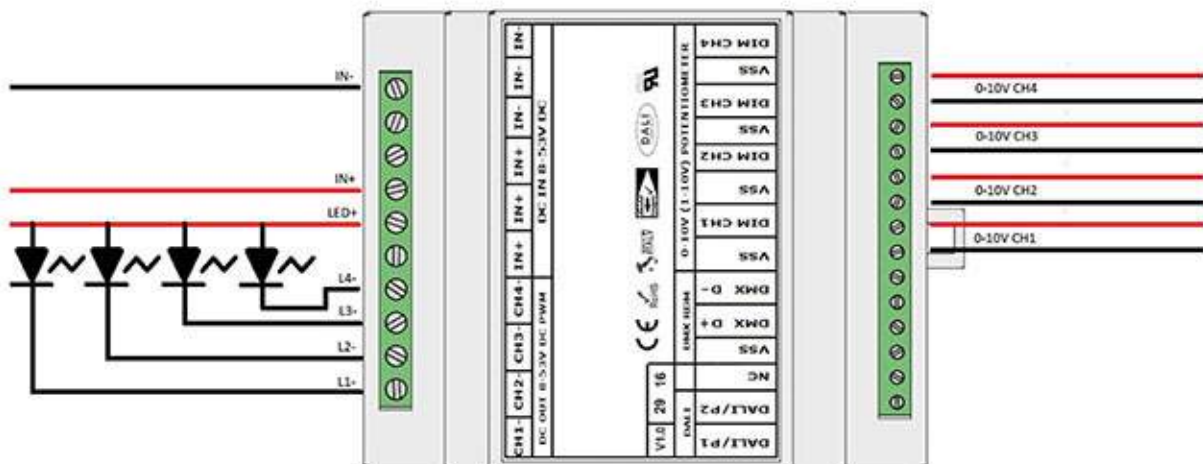

Funzionamento interfaccia PUSH

Singolo Click (pressione rapida (<1sec))

- Accende o spegne l'output (ON/OFF).

Doppio Click (pressione rapida (<1sec))

- Imposta massima luminosità (output= 100%)

Long Press (pressione prolungata (>1sec))

- Se il dimmer è in stato di OFF, imposta l'output al valore di minimo (impostabile tramite interfaccia di programmazione, default= 1%)
- Se il dimmer è in stato di ON, la pressione prolungata permette la dimmerazione dell'output (salita/discesa).

INGRESSO POTENZIOMETRO LINEARE

(100KOHM), 0-10V/1-10V (NON ISOLATO) 4 CANALI INDIPENDENTI

COLLEGAMENTO POTENZIOMETRO ML-EVO

(IN FIGURA È MOSTRATO IL COLLEGAMENTO DEL SOLO CANALE 4) - FIGURA N. 10

COLLEGAMENTO 0-10V/1-10V LM-EVO - FIGURA N. 11