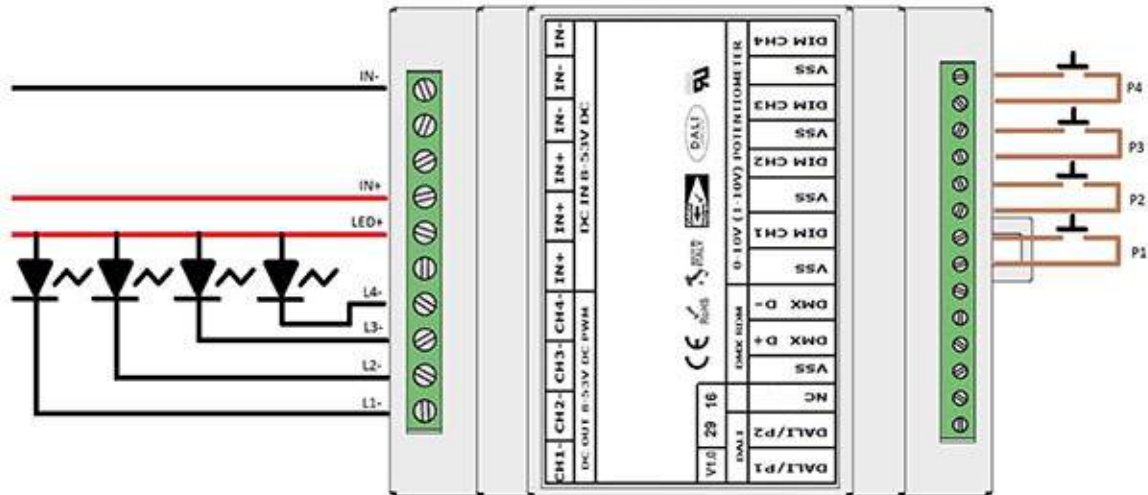

*Tale impostazione è configurabile tramite l'interfaccia cod. PRGML

GENERATORE SHOW STANDALONE CON CONTROLLO TRASMISSIONE SU BUS

FIGURA N. 14

In questa modalità i dimmer **LM-EVO** agiscono come generatore di show preprogrammati DMX, con input su 4 tasti N/O connessi come in figura 14.