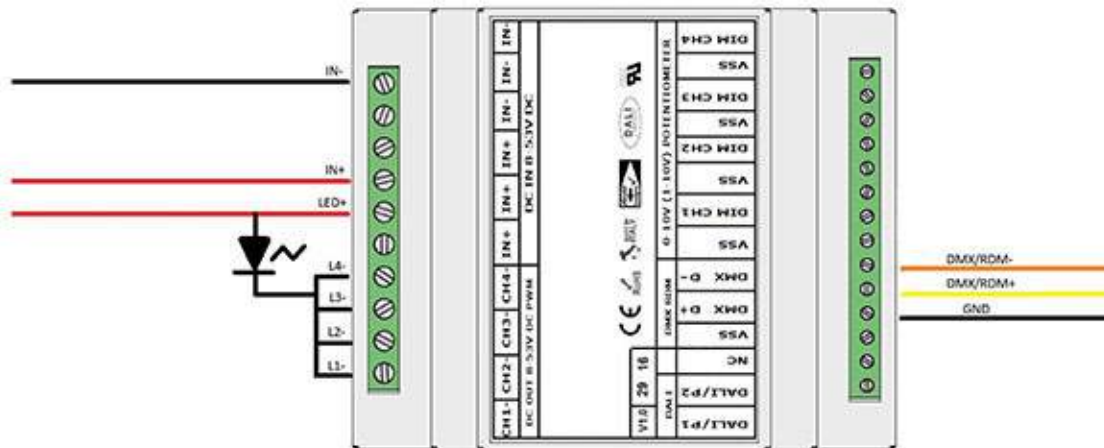

INGRESSO SLAVE DMX-512/RDM MONOCANALE

COLLEGAMENTO ML-EVO A BUS DMX512/RDM - FIGURA N. 4

In questa modalità il dispositivo può essere controllato mediante un bus DMX-512/RDM con funzionalità monocanale.

Il dispositivo occupa 1 canale DMX-512/RDM.

Il dispositivo in questa modalità è in grado di gestire fino a 32A complessivi.

L'indirizzo DMX di base (DEFAULT 1) può essere impostato mediante protocollo RDM oppure mediante il programmatore (opzionale) PRGML.

Fare riferimento al manuale del programmatore per le modalità.

In questa modalità il dispositivo lavora in curva lineare e la funzionalità FADE è disabilitata.

**ATTENZIONE: PER IL CORRETTO FUNZIONAMENTO DEL BUS DMX E' NECESSARIO COLLEGARE TRA LORO I POLI GND DEI DISPOSITIVI CONNESSI AL BUS.
UTILIZZARE IL MORSETTO VSS COME IN FIGURA 4.**

ATTENZIONE IN QUESTA MODALITA' IL CONTROLLO BLE (Bluetooth) E' INIBITO