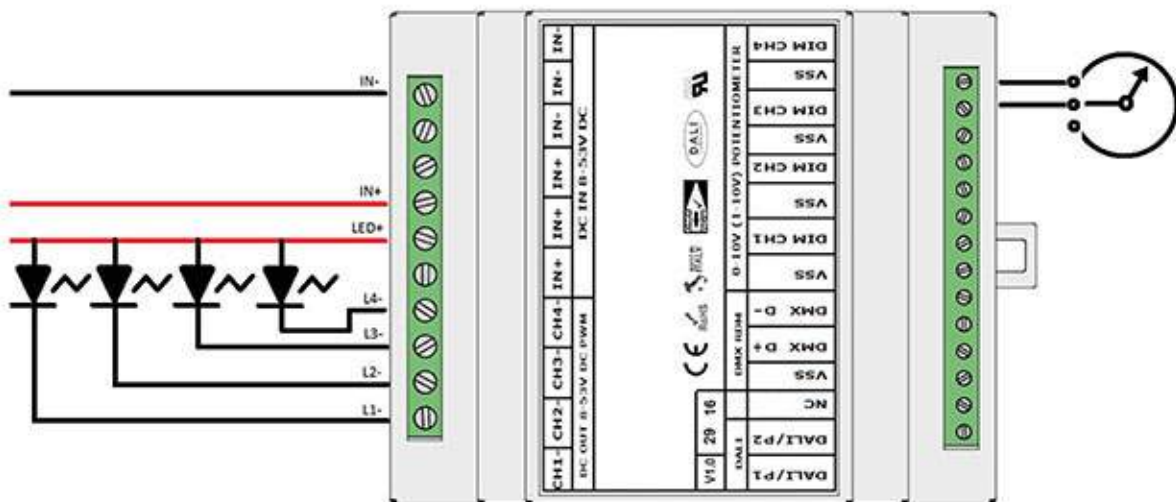

INGRESSO POTENZIOMETRO LINEARE

(100KOHM), 0-10V/1-10V (NON ISOLATO) 4 CANALI INDIPENDENTI

COLLEGAMENTO POTENZIOMETRO ML-EVO

(IN FIGURA È MOSTRATO IL COLLEGAMENTO DEL SOLO CANALE 4) - FIGURA N. 10