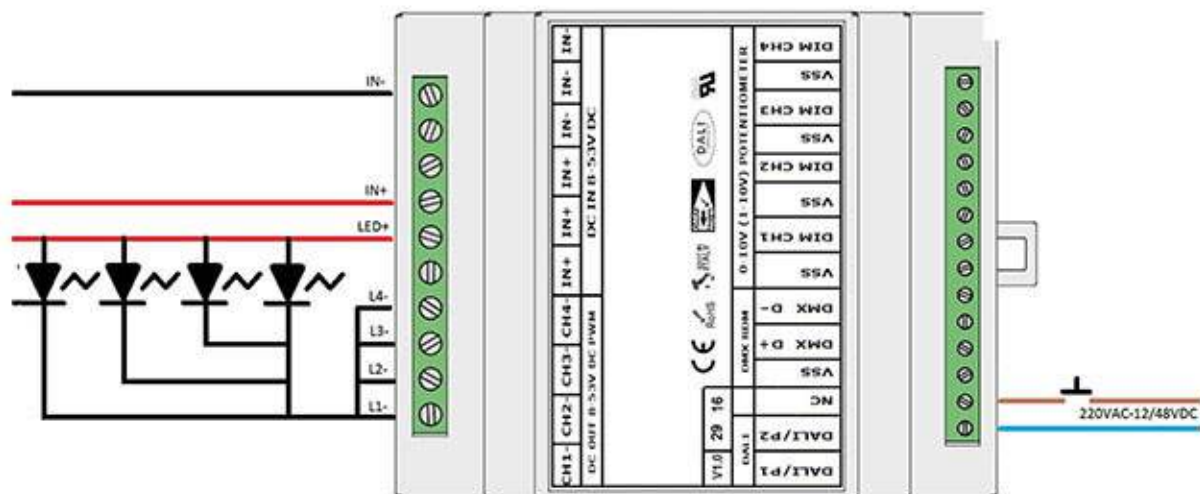

In questa modalità, i parametri ricevuti dal bus DALI vengono inviati anche sul bus DMX512/RDM sui canali fissi 1-2-3-4:

PRIMO DEVICE DALI -> DMX512 ADDRESS 1

SECONDO DEVICE DALI -> DMX512 ADDRESS 2

TERZO DEVICE DALI -> DMX512 ADDRESS 3

QUARTO DEVICE DALI -> DMX512 ADDRESS 4

INGRESSO PUSH (ISOLATO) MONOCANALE + BLUETOOTH

COLLEGAMENTO PULSANTI ML-EVO - FIGURA N. 9

In questa modalità è possibile controllare i 4 canali di uscita sincronamente mediante la pressione di 1 tasto NO connesso come in figura 9.