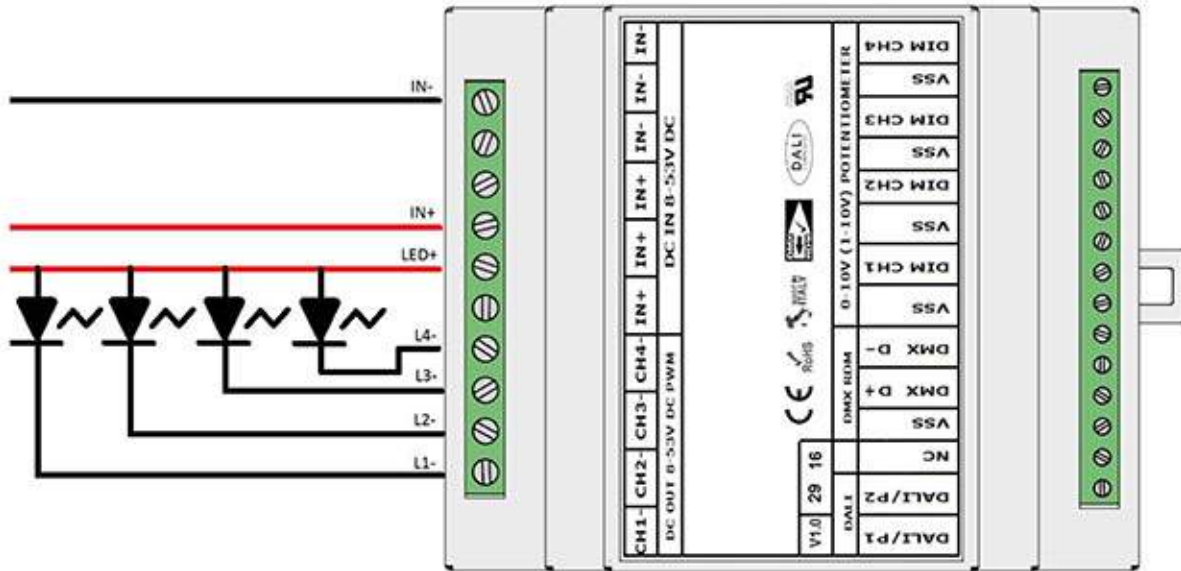

COLLEGAMENTO ALIMENTAZIONE E LED ML-EVO- FIGURA N. 1

Il dimmer **ML-EVO** deve essere alimentato secondo la polarità indicata in FIG. 1 attraverso i morsetti DC IN (+ e -).

Nel caso in cui la polarità di alimentazione venga invertita il dispositivo non subisce nessun danno.

La connessione del carico LED su **ML-EVO** (uscita tensione costante anodo comune) deve essere effettuata utilizzando i morsetti IN+, CH1-, CH2-, CH3- e CH4- come in Figura 1

Nelle modalità monocanale è consigliato cortocircuitare i poli CH1-, CH2-, CH3-, CH4- per distribuire uniformemente il carico.