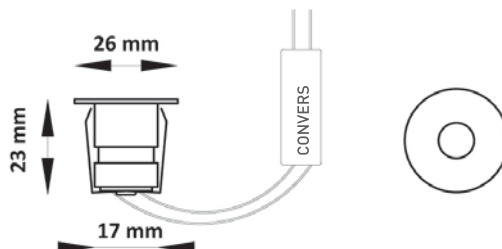

ONE-TB

Mini spot da incasso cromato lucido con frontale tondo bianco. Apparecchio ad incasso indicato per uso in ambienti interni, espositivi o simili. Fornito con 1 super led da 1,5W (12V dc). Alimentazione serie Trafo TC, collegamento in parallelo, dimmerabile con centraline serie BASIC, PRO o tramite App FIBRECOM GO (Android - IOS).

**SERVIZIO
CUSTOM**

Caratteristiche Tecniche

Applicazione	Indoor
Installazione	Incasso; foro Ø 17 mm
Potenza	1,5W, led 1,5W, 23-150 Lm/W - RGB 4W
Alimentazione	12V/24V dc
Colore Led	Bianco Caldo, Bianco Freddo, Bianco Natural (Blu, Rosso, Verde, Ambra su richiesta)
Ottiche	Diffusa
Finitura	Verniciato bianco
Accessori	Controcassa (su richiesta)
Compatibilità	Dimmer (Vedi da pag. 198)
Servizio Custom	Misure cavo

Articoli ed Accessori
Ghiera Bianca, 1.5W, 12/24V

ONET-B-00	Bianco Caldo	
ONET-B-01	Bianco Freddo	
ONET-B-05	Natural	
ONET-B-02	Blu	
ONET-B-03	Rosso	
ONET-B-20	Verde	
ONET-B-22	Ambra	

Codice Accessori

CNT-MASTER Controcassa per incasso a muro