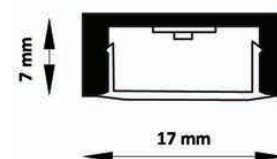

Applicazione	Indoor
Installazione	Plafone
Potenza	20W/mt 1800Lm/mt - 14.4W/mt 1060-1300 Lm/mt
Alimentazione	12V-24V
Colore Led	3000K, 4000K, 5000K-RGB
Dimensioni	17 x h 7mm
Finitura	Alluminio anodizzato - diffusore opale
Accessori	Clips di ancoraggio - Testate chiusura
Compatibilità	Dimmer e/o Controller RGB
Servizio Custom	Misure personalizzabili max 3mt, cavo di alimentazione su misura

20W / mt	Kelvin		L	15W / mt	Colore		L
SLIM-OP-0001-HP	3000K	Profilo + cover	1mt	SLIM-OP-RGB-01	RGB	Profilo + cover	1mt
SLIM-OP-0002-HP	3000K	Profilo + cover	2mt	SLIM-OP-RGB-02	RGB	Profilo + cover	2mt
SLIM-OP-0003-HP	3000K	Profilo + cover	3mt	SLIM-OP-RGB-03	RGB	Profilo + cover	3mt
SLIM-OP-0101-HP	5000K	Profilo + cover	1mt				
SLIM-OP-0102-HP	5000K	Profilo + cover	2mt				
SLIM-OP-0103-HP	5000K	Profilo + cover	3mt				
SLIM-OP-0501-HP	4000K	Profilo + cover	1mt				
SLIM-OP-0502-HP	4000K	Profilo + cover	2mt				
SLIM-OP-0503-HP	4000K	Profilo + cover	3mt				

Servizio Custom stripLed

Per questo prodotto sono disponibili anche altri tipi di StripLed. Consultare la pagina dedicata (pag.113)

Profilo nel dettaglio

Installazione

Accessori

Risultato installazione

Dimensioni profilo

Accessori	Codici		In Dotazione di serie
(1)	SLIM-TPP	Testata chiusura con foro per cavo di alim.	Non incluso
(2)	SLIM-CLP	Clip di ancoraggio	Non incluso

Misure Servizio Custom

Per misure personalizzate, onde evitare zone di buio, tenere conto del passo di divisibilità della stripLed scelta (pag.113)