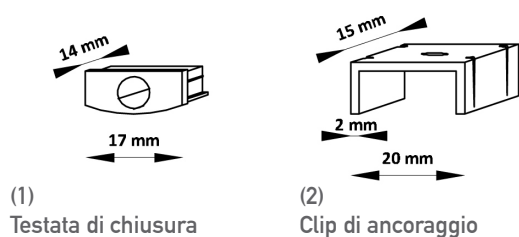

Applicazione	Indoor
Installazione	Plafone
Potenza	20W/mt 1800Lm/mt - 14.4W/mt 1060-1300 Lm/mt
Alimentazione	12V-24V
Colore Led	3000K, 4000K, 5000K-RGB
Dimensioni	17 x h 7mm
Finitura	Alluminio anodizzato - diffusore opale
Accessori	Clips di ancoraggio - Testate chiusura
Compatibilità	Dimmer e/o Controller RGB
Servizio Custom	Misure personalizzabili max 3mt, cavo di alimentazione su misura

Servizio Custom stripLed

Per questo prodotto sono disponibili anche altri tipi di StripLed. Consultare la pagina dedicata (pag.113)

Profilo nel dettaglio

Installazione

Accessori

Risultato installazione

Dimensioni profilo

Accessori	Codici		In Dotazione di serie
(1)	SLIM-TPP	Testata chiusura con foro per cavo di alim.	Non incluso
(2)	SLIM-CLP	Clip di ancoraggio	Non incluso

Misure Servizio Custom

Per misure personalizzate, onde evitare zone di buio, tenere conto del passo di divisibilità della stripLed scelta (pag.113)