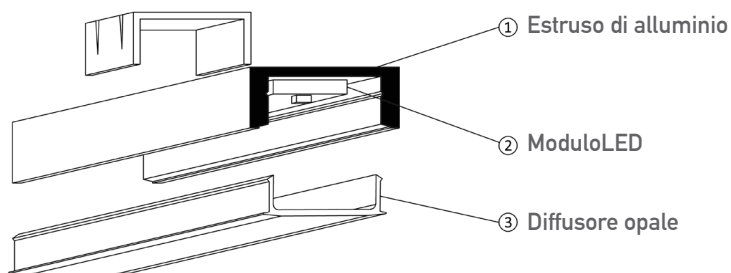

Profilo nel dettaglio