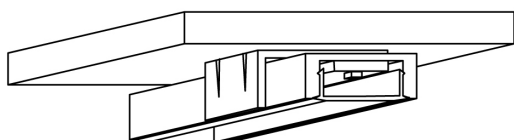

Applicazione	Indoor
Installazione	Plafone
Potenza	20W/mt 1800Lm/mt - 14.4W/mt 1060-1300 Lm/mt
Alimentazione	12V-24V
Colore Led	3000K, 4000K, 5000K-RGB
Dimensioni	17 x h 7mm
Finitura	Alluminio anodizzato - diffusore opale
Accessori	Clips di ancoraggio - Testate chiusura
Compatibilità	Dimmer e/o Controller RGB
Servizio Custom	Misure personalizzabili max 3mt, cavo di alimentazione su misura

20W / mt	Kelvin		L	15W / mt	Colore		L
SLIM-OP-0001-HP	3000K	Profilo + cover	1mt	SLIM-OP-RGB-01	RGB	Profilo + cover	1mt
SLIM-OP-0002-HP	3000K	Profilo + cover	2mt	SLIM-OP-RGB-02	RGB	Profilo + cover	2mt
SLIM-OP-0003-HP	3000K	Profilo + cover	3mt	SLIM-OP-RGB-03	RGB	Profilo + cover	3mt
SLIM-OP-0101-HP	5000K	Profilo + cover	1mt				
SLIM-OP-0102-HP	5000K	Profilo + cover	2mt				
SLIM-OP-0103-HP	5000K	Profilo + cover	3mt				
SLIM-OP-0501-HP	4000K	Profilo + cover	1mt				
SLIM-OP-0502-HP	4000K	Profilo + cover	2mt				
SLIM-OP-0503-HP	4000K	Profilo + cover	3mt				

Servizio Custom stripLed

Per questo prodotto sono disponibili anche altri tipi di StripLed. Consultare la pagina dedicata (pag.113)

Profilo nel dettaglio

Installazione

Accessori

Risultato installazione

Dimensioni profilo

Accessori	Codici		In Dotazione di serie
(1)	SLIM-TPP	Testata chiusura con foro per cavo di alim.	Non incluso
(2)	SLIM-CLP	Clip di ancoraggio	Non incluso

Misure Servizio Custom

Per misure personalizzate, onde evitare zone di buio, tenere conto del passo di divisibilità della stripLed scelta (pag.113)