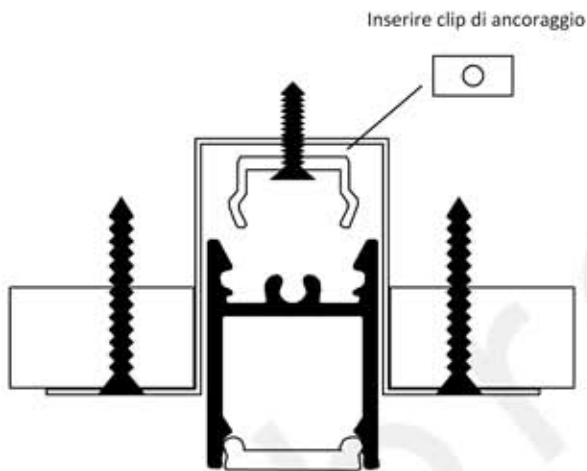

Installazione incasso

Installazione plafone

Dettaglio installazione incasso

Dettaglio installazione plafone

ACCESSORI

Testata di chiusura a vista

Clip di ancoraggio

TAGLI SU RICHIESTA

Taglio angolare verticale 90°

Taglio angolare orizzontale 90°

ALIMENTAZIONE

Alimentazione remota

Alimentatore 12/24V