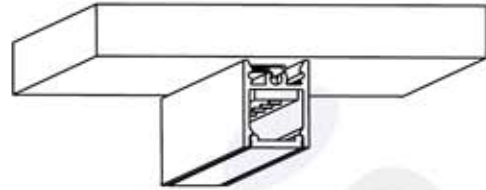

Installazione incasso

Installazione plafone

Dettaglio installazione incasso

Dettaglio installazione plafone

ACCESSORI

Testata di chiusura a vista

Clip di ancoraggio

TAGLI SU RICHIESTA

Taglio angolare verticale 90°

Taglio angolare orizzontale 90°

ALIMENTAZIONE

Alimentazione remota

Alimentatore 12/24V