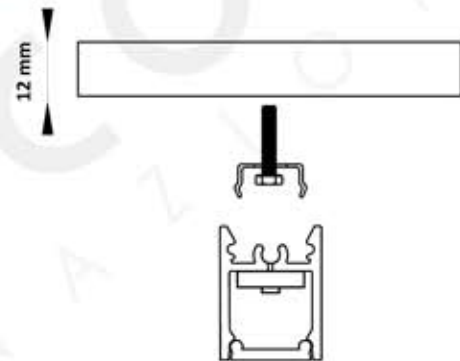

Installazione incasso

Installazione plafone

Dettaglio installazione incasso

Dettaglio installazione plafone

ACCESSORI

Testata di chiusura a vista

Clip di ancoraggio

TAGLI SU RICHIESTA

Taglio angolare verticale 90°

Taglio angolare orizzontale 90°

ALIMENTAZIONE

Alimentazione remota

Alimentatore 12/24V