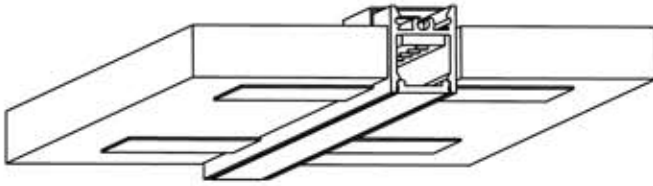

Installazione incasso

Installazione plafone

Dettaglio installazione incasso

Dettaglio installazione plafone

ACCESSORI

Testata di chiusura a vista

Clip di ancoraggio

TAGLI SU RICHIESTA

Taglio angolare verticale 90°

Taglio angolare orizzontale 90°

ALIMENTAZIONE

Alimentazione remota

Alimentatore 12/24V