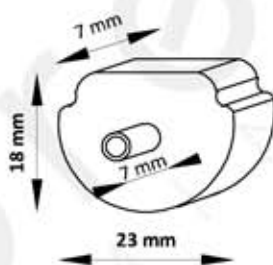

Installazione plafone

Dettaglio installazione plafone

ACCESSORI

Testata di chiusura a vista anteriore

Testata di chiusura a vista posteriore

Clip di ancoraggio

ALIMENTAZIONE

Alimentazione remota