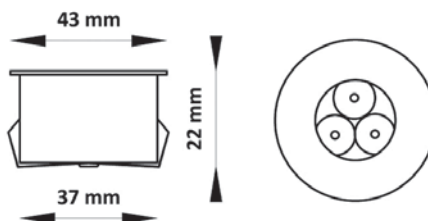

Caratteristiche Tecniche

| | |
|-----------------|---|
| Applicazione | Indoor |
| Installazione | Incasso; foro Ø 37 mm |
| Potenza | 6W, led 2W, 23-150 Lm/W - RGB 6W |
| Alimentazione | 12V/24V dc - RGB 7.5V |
| Colore Led | Bianco Caldo 3000K - Bianco Natural 4000K - Bianco Freddo 5000K |
| Ottiche | 15°,25°,40° |
| Finitura | Verniciato bianco |
| Accessori | - |
| Compatibilità | Dimmer e Controller RGB (Vedi da pag. 198) |
| Servizio Custom | Misure cavo |